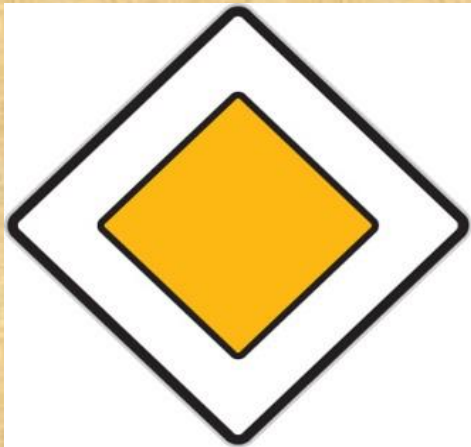

Značky upravující přednost

- tyto značky jsou umístěny na křižovatkách
- ukazují hlavní a vedlejší silnici
- jsou to např. tyto značky: